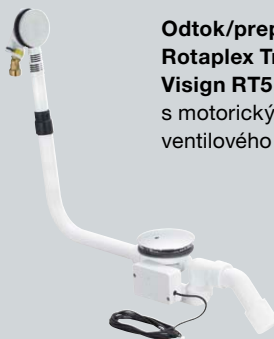

Multiplex Trio E3, E2, E

S ODTOKOVÝMI SÚPRAVAMI VIEGA.

Multiplex Trio, odtokový otvor 52 mm

Model
6175.1

**Odtok/prepad
Multiplex Trio
Visign MT5**
s motorickým uzavretím
ventilového kužeľa

Model
6170.10

**Odtok/prepad
Multiplex Trio
Visign MT9**
zvýšenie vodnej
hladiny o 5 cm
na prívod vody cez
prepadové teleso

**Funkčná jednotka
Multiplex Trio**
na prívod vody cez
prepadové teleso.

**Výbavové súpravy
Multiplex Trio**
na doplnenie
funkčnej jednotky
Multiplex Trio.

**Visign MT5
Model 6161.01**

**Visign MT3
Model 6161.13**

Modely
6161.52, 6161.62, 6161.72

Rotaplex Trio, odtokový otvor 90 mm

Model
6175.2

**Odtok/prepad
Rotaplex Trio
Visign RT5**
s motorickým uzavretím
ventilového kužeľa

**Funkčná jednotka
Rotaplex Trio**
na prívod vody cez
prepadové teleso.