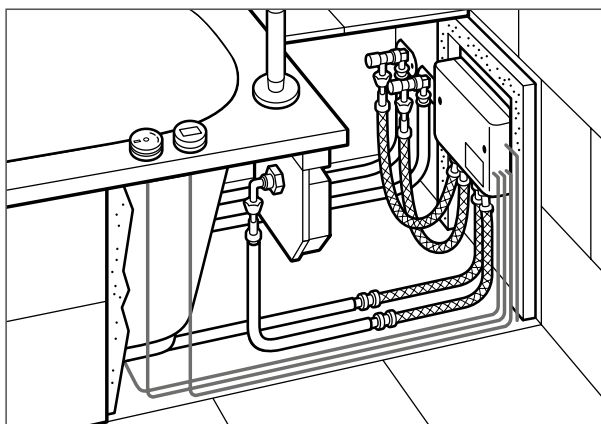

Zmiešavacia jednotka Multiplex Trio E

Flexibilná montáž, a to aj pri obmedzených priestorových možnostiach. Elektronika a voda zostávajú vzájomne jasne oddelené.

Rozmery: D 255 x Š 175 x V 75 mm

Multiplex Trio E3 tu na okraji vane