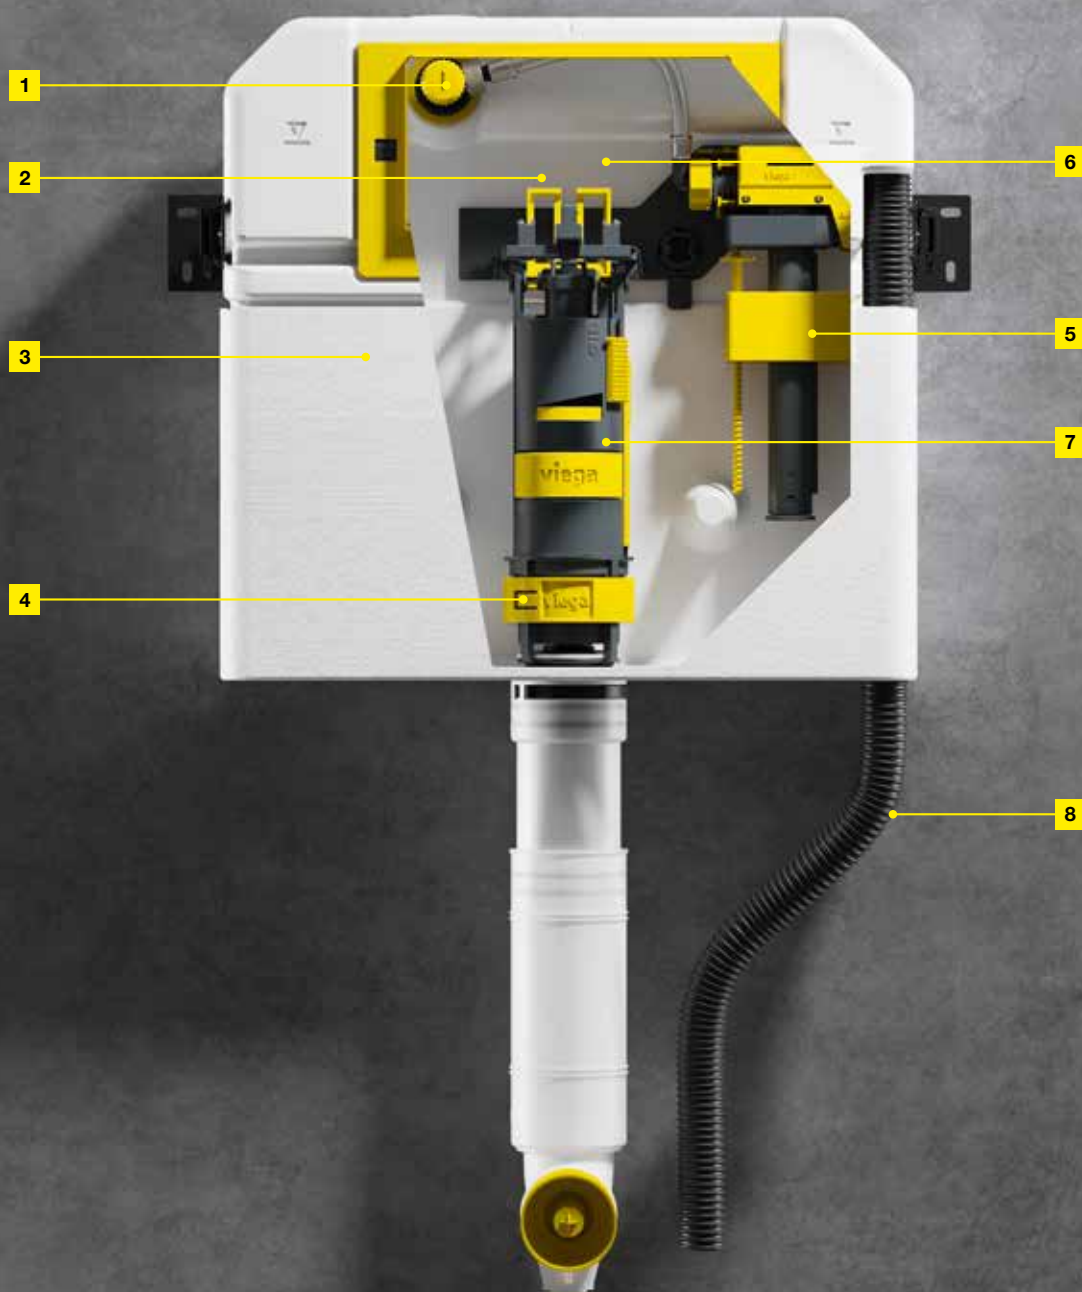

## **Voľný výber dizajnu**

Nová splachovacia nádržka je kompatibilná so všetkými novými ovládacími doskami Viega Visign a preto je možné sa v každej montážnej situácii prispôbiť individuálnemu dizajnu.

#### **Vodovodná prípojka (obr. 1)**

Flexibilná vodovodná prípojka Viega umožňuje bleskové pripojenie na ľubovoľné potrubné systémy.