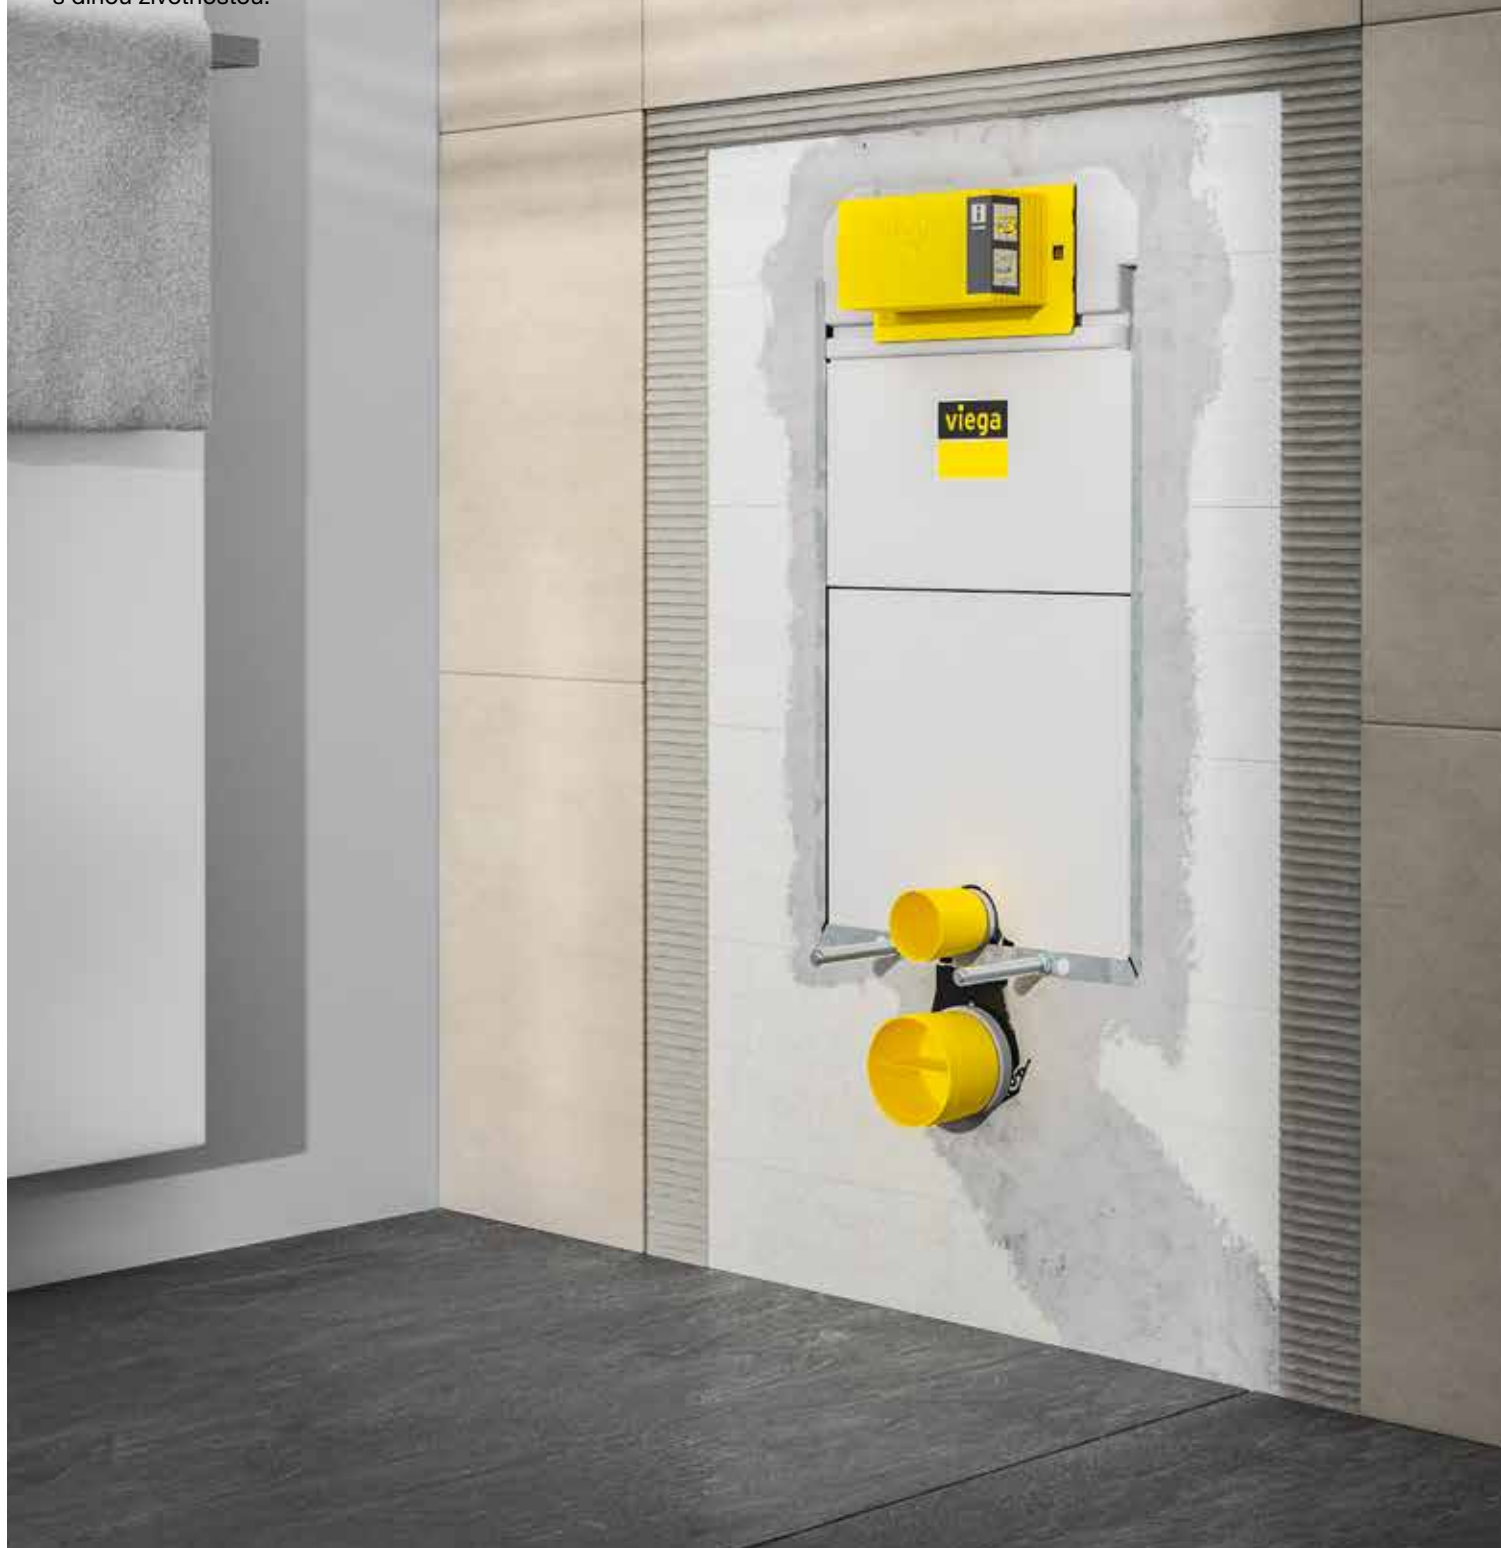

Viega Prevista. Predstenové bloky.

PREVISTA PURE: JASNÁ VOĽBA PRI MOKREJ STAVBE.

Najmodernejšia predstenová technika sa snúbi s osvedčenými postupmi: Vďaka systému Prevista Pure a novej splachovacej nádržke sa v mokrej stavbe dajú realizovať individuálne, vysokokvalitné inštalácie s dlhou životnosťou.