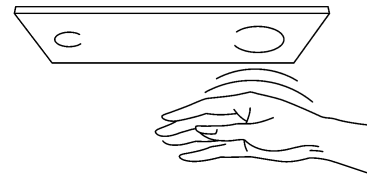

Visign for More 103 sensitive

Mehki obrisi in okrogla oblika sprožilnih polj linije Visign for More 103 sensitive se izvrstno ujemajo z organskimi sestavami kopalnice. Aktiviranje pisaarja je tudi v tej liniji opremljeno z infrardečo tehniko.