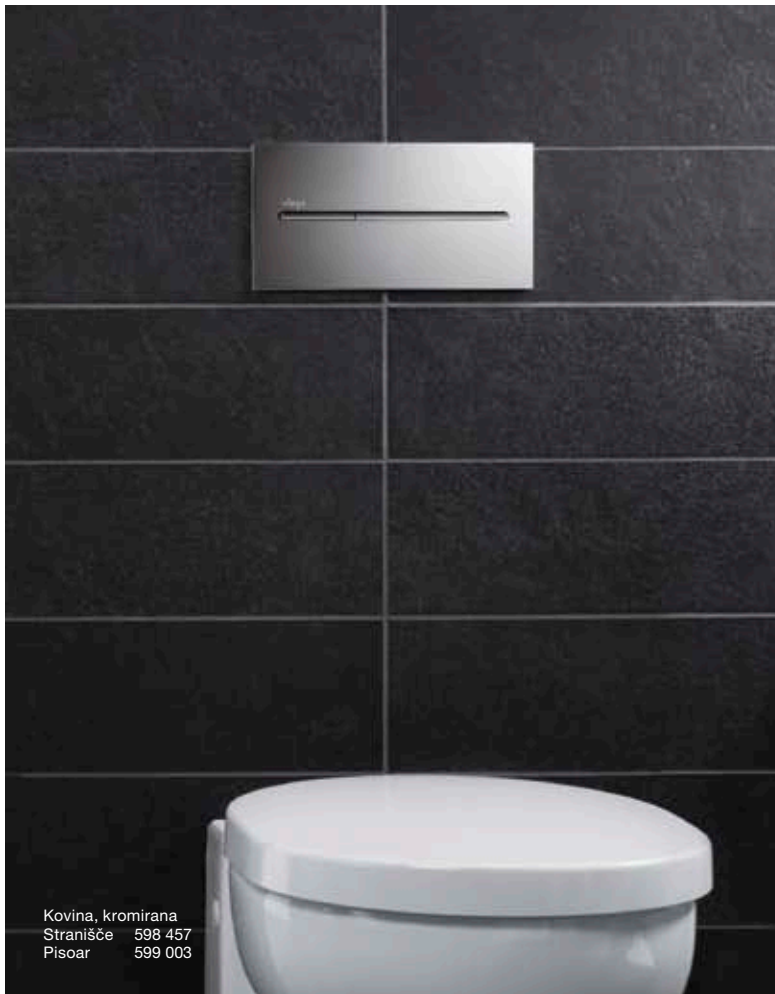

Kovina, kromirana
Stranišče 598 457
Pisoar 599 003

Kovina, barva
nerjavnega jekla
Stranišče 598 471
Pisoar 599 027

Kovina, žlahtno
nesijajna/velur-krom
Stranišče 598 464
Pisoar 599 010