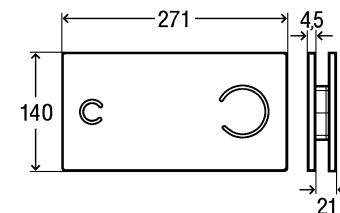

## Visign for More 100.

Vizualni vtis lebdenja in gladka, ravna površina liniji Visign for More 100 dajeta videz posebne lahkotnosti. Aktiviranje se izvrši z rahlim pritiskom na ploščo.

- Zadnja pokrivna plošča se namesti tik ob površini.
- Preprosto dvokoličinsko splakovanje z enoto bovden potega.
- Na voljo je tudi Visign for More 100 sensitive, ki omogoča aktiviranje brez dotika.