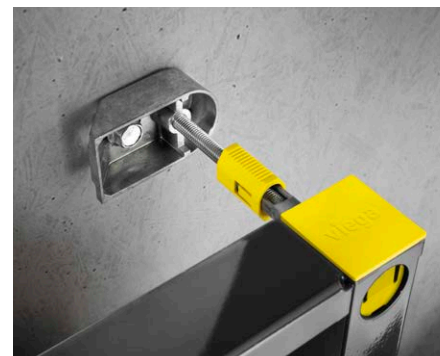

Efort scăzut, flexibilitate mare

Noul sistem în spatele peretelui Viega Prevista face mai ușoară viața pe șantier din orice punct de vedere. După pregătirea de montaj, de ex. găurirea a trei orificii, se poate instala numai cu trei scule: sunt necesare numai un metru pliant, o nivelă cu bulă de aer și o cheie de 13. La montajul cu șine a Prevista Dry Plus este necesar și o cheie inbus, cu care se strâng fix conectorii șinelor.

Galben pentru asamblarea fără scule

Și la instalarea elementelor în spatele peretelui se regăsește conceptul ca toate elementele montabile manual să fie galbene: indiferent dacă sunt clemele de montaj ale cotului de scurgere, reglajele fine ale fixării pe perete, fixării cadrului clapetelor de acționare sau a căminele de vizitare detașabile: Peste tot culoarea galbenă indică drumul către asamblarea rapidă, fără scule.

Suport de perete Prevista Dry:
reglarea în adâncime fără scule.