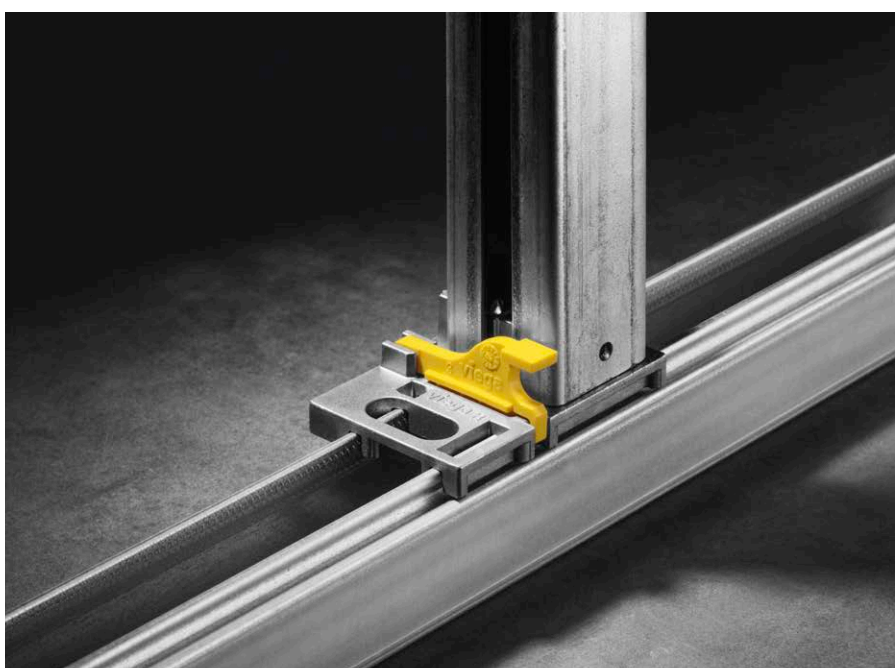

**Efort scăzut, flexibilitate mare**

Noul sistem în spatele peretelui Viega Prevista face mai ușoară viața pe șantier din orice punct de vedere. După pregătirea de montaj, de ex. găurirea a trei orificii, se poate instala numai cu trei scule: sunt necesare numai un metru pliant, o nivelă cu bulă de aer și o cheie de 13. La montajul cu șine a Prevista Dry Plus este necesar și o cheie inbus, cu care se strâng fix conectorii șinelor.

**Galben pentru asamblarea fără scule**

Și la instalarea elementelor în spatele peretelui se regăsește conceptul ca toate elementele montabile manual să fie galbene: indiferent dacă sunt clemele de montaj ale cotului de scurgere, reglajele fine ale fixării pe perete, fixării cadrului clapetelor de acționare sau a căminele de vizitare detașabile: Peste tot culoarea galbenă indică drumul către asamblarea rapidă, fără scule.

**Suport de perete Prevista Dry:**  
reglarea în adâncime fără scule.

**Asamblare Prevista Dry:** Piciorul este înșurubat simplu fix.

**Prevista Dry Plus-Montaje în șina:** Piciorul este așezat simplu și înclichetat fix.

**Prevista Dry:**  
**asamblare rapidă la perete**

Găuriți de patru ori, înșurubați de patru ori, aliniați o dată, gata: Prevista Dry se montează pe perete ca de la sine. Instalarea este simplificată nu numai prin noul concept de comandă. Soluții precum suportul de perete care este plasat pe element, economisesc, în plus, prin flexibilitatea lor, timp prețios pe șantier. Deoarece montajul la perete este identic pentru toate elementele, pentru elementele WC și lavoar de asemenea pentru pisoar se poate monta rapid și auto explicativ.