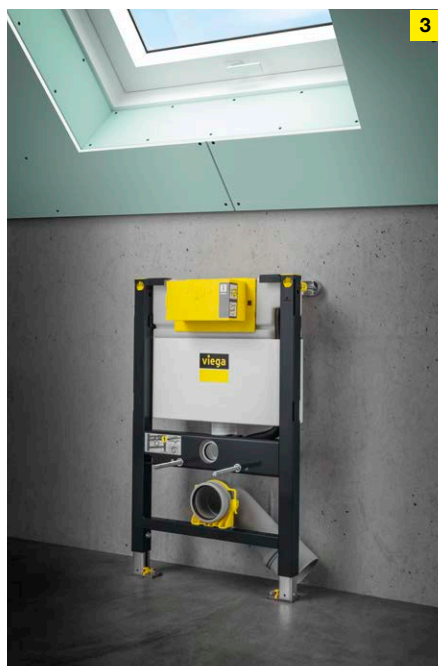

Pentru înălțimi scăzute de montaj: elementul WC de înălțime 820 mm.