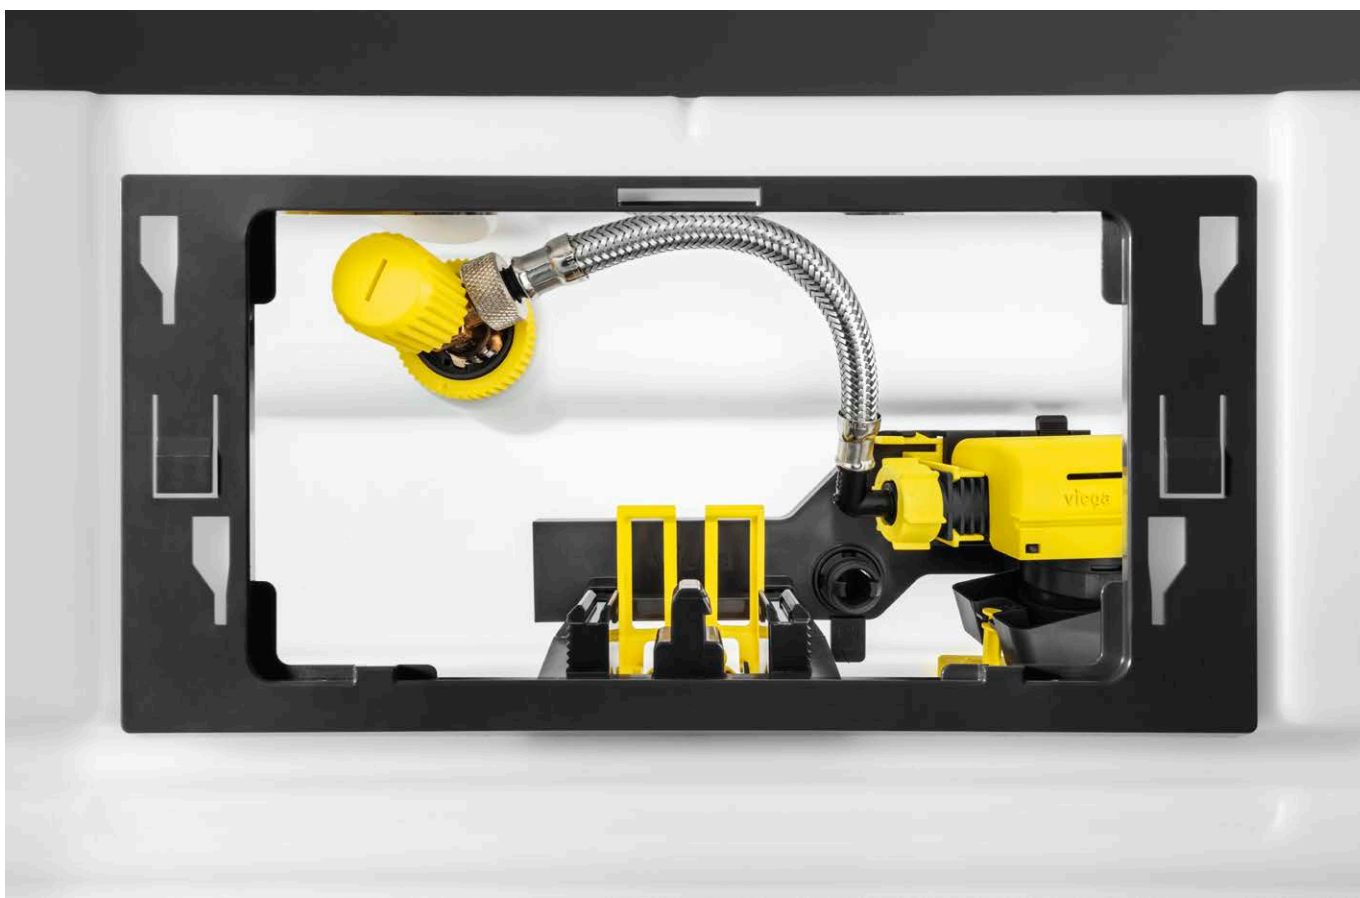

Viega Prevista. Rezervorul de spălare.

PROGRES CARE PERMITE SĂ FIE REALIZAT FOARTE UȘOR.

La noul sistem în spatele peretelui Prevista s-a gândit mult pentru ca să vă facă viața pe șantier mai simplă. Începând din acest moment economisiți mult timp datorită conceptului clar de operare – și instalare, simultan siguranță și confort.

Culoare galbenă pentru operare ce se explică de la sine

La un sistem nou în spatele peretelui componentele mobile și montabile manual sunt colorate galben. Indiferent dacă este vorba de închiderea robinetului colțar, seturile de cleme de fixare ale cotelui de scurgere sau șiberul cantității de spălare al ventilului de scurgere: Montarea și acționarea se explică de la sine.

Confortabil și fără scule: operarea rezervorului de spălare

Avantajele noului concept de operare Prevista se arată în mod deosebit de explicit la noul ventil de scurgere. Ajustarea cantității de apă a spălării complete și a celei parțiale are loc prin două șibere de reglare, debitul apei prin intermediul unei clapete pentru fluxul de spălare. Și, în caz de întreținere a ventilului de umplere, se potrivesc și piese de schimb uzuale comercial dacă nu sunt la îndemână piese de schimb Viega.

Flexibile fără concurență: cantitățile de spălare

Noul rezervor de spălare Prevista oferă din punct de vedere al cantității de spălare totale o gamă de la 3,5 până la 7,5 litri și la spălarea parțială de la 2 până la 4 litri de volum. Cu puține mișcări al mâinii sunt posibile reglaje individuale. Astfel devine simplu și rapid de găsit conexiunea ideală dintre economia de apă și confort – și într-adevăr independent de ce obiect sanitar a fost montat.