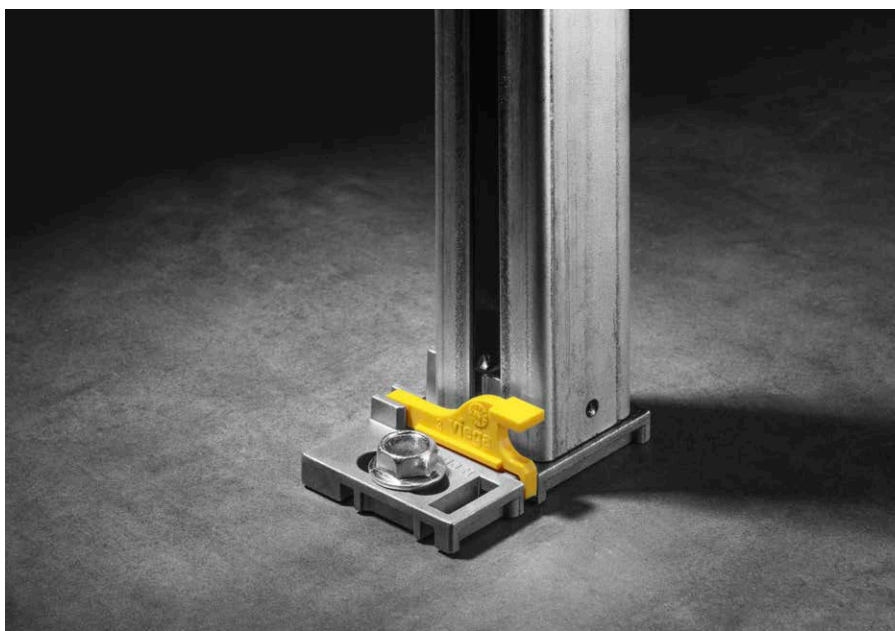

Asamblare Prevista Dry: Piciorul este înșurubat simplu fix.