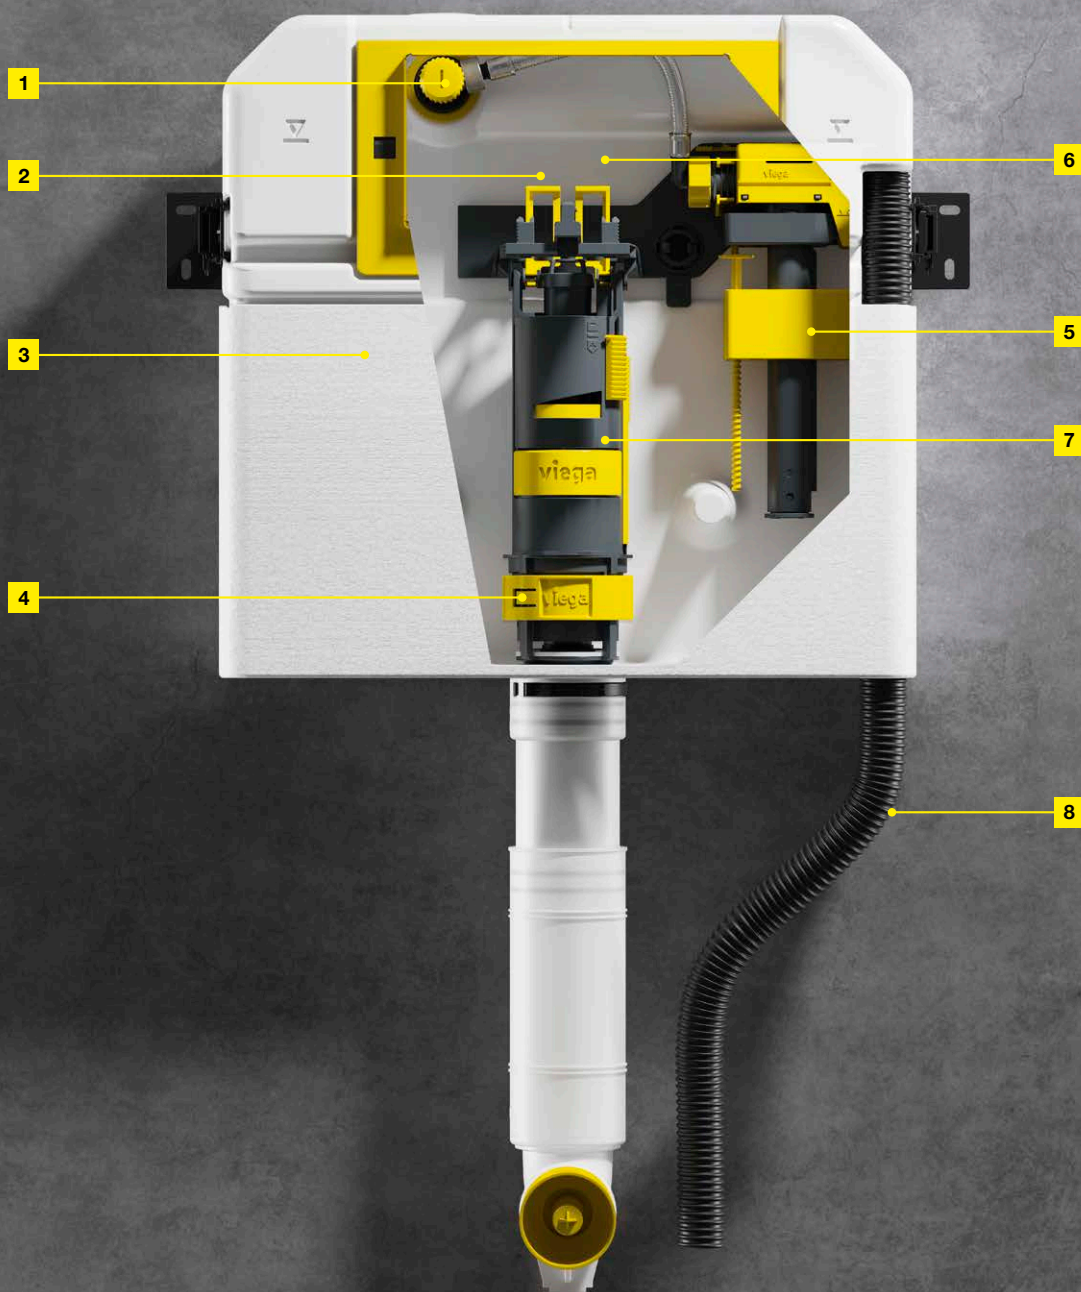

## **Un rezervor de spălare, toate aplicațiile**

Noul rezervor de spălare Prevista reprezintă baza pentru orice sistem în spatele peretelui și deopotrivă la toate elementele de WC Prevista. Complet, indiferent dacă o baie este proiectată în construcție uscată sau umedă.

## **Alegere liberă la design**

Deoarece toate clapetele noi de Viega Visign se potrivesc la noul rezervor de spălare, sunt posibile în toate situațiile de montaj, recomandări realizate pe măsură pentru un design individual.

#### Racord de apă (fig. 1)

Racordul pentru apă flexibil de la Viega facilitează o racordare rapidă, în secunde, la oricare sistem de conducte.